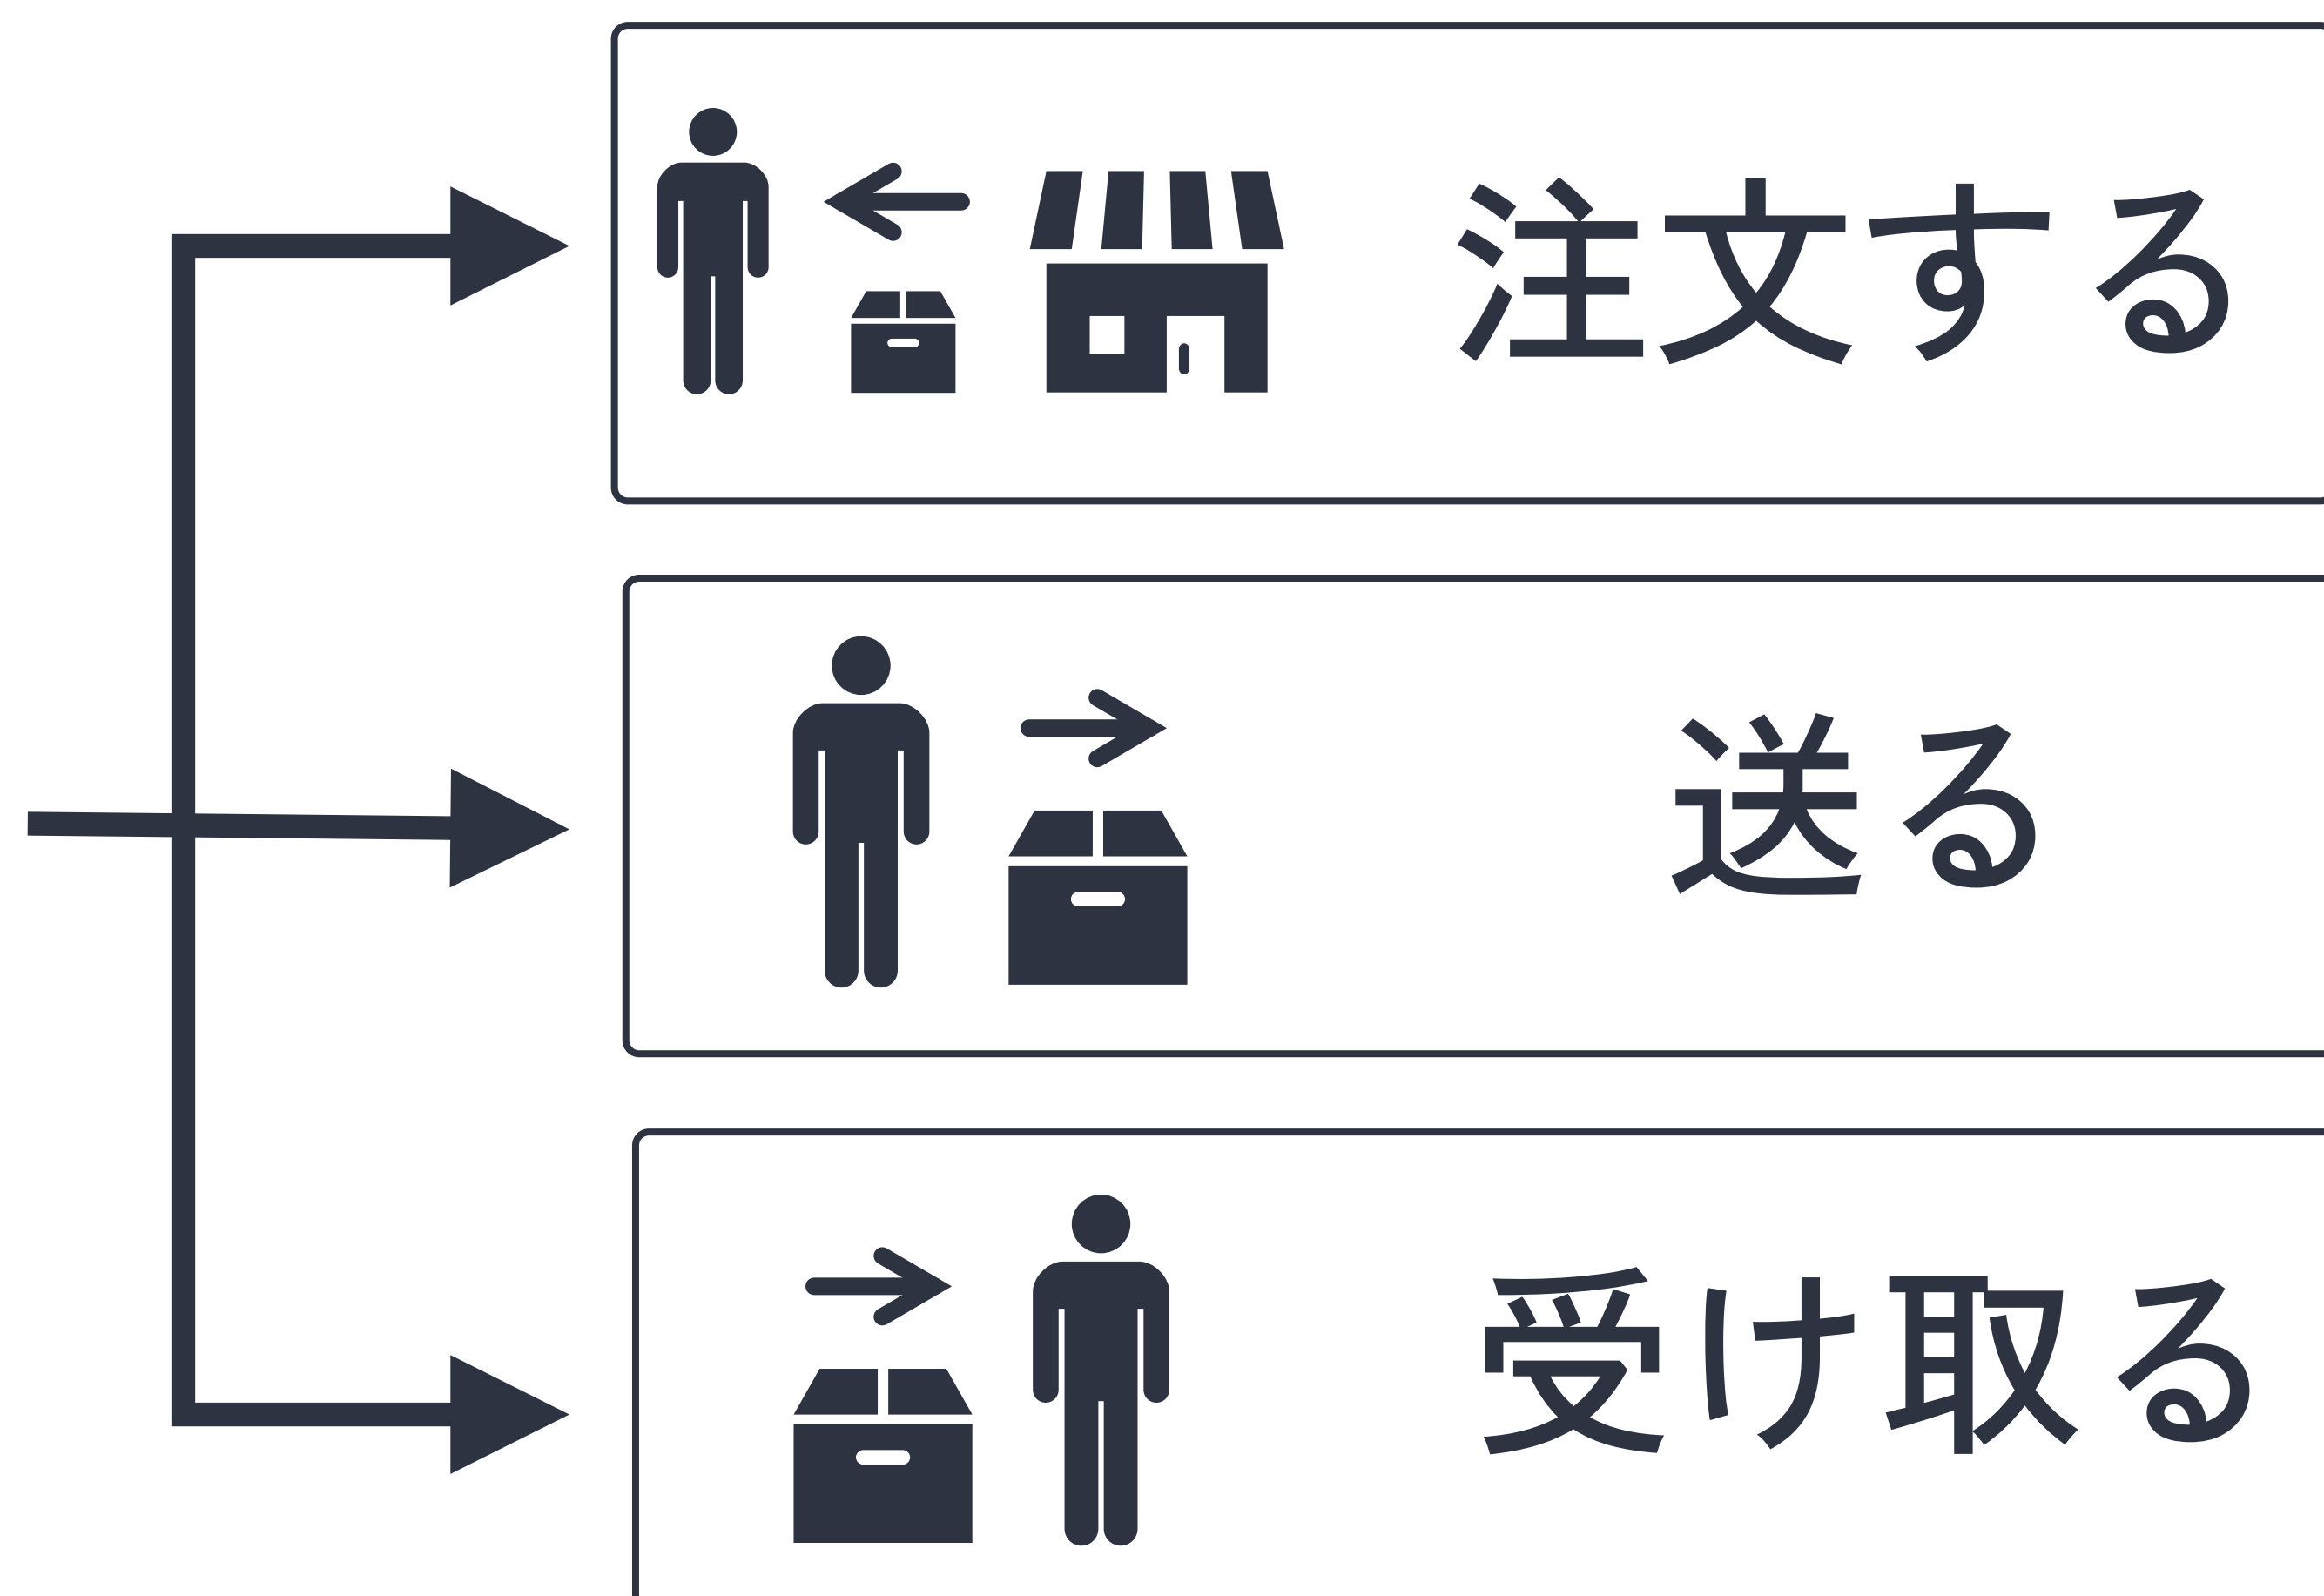

## TENQ projectについて

学生のかわりに **ロボットが荷物を運び、移動時間を省略**

## 機能・利用方法

### 配達をスマホで手配

送り元 : ○○  
 ほしい物 : チョーク  
 受取時間 : 12:40  
 受取場所 : D科棟前

ブラウザからwebアプリを操作  
 ➤ 情報を入力して配達を手配