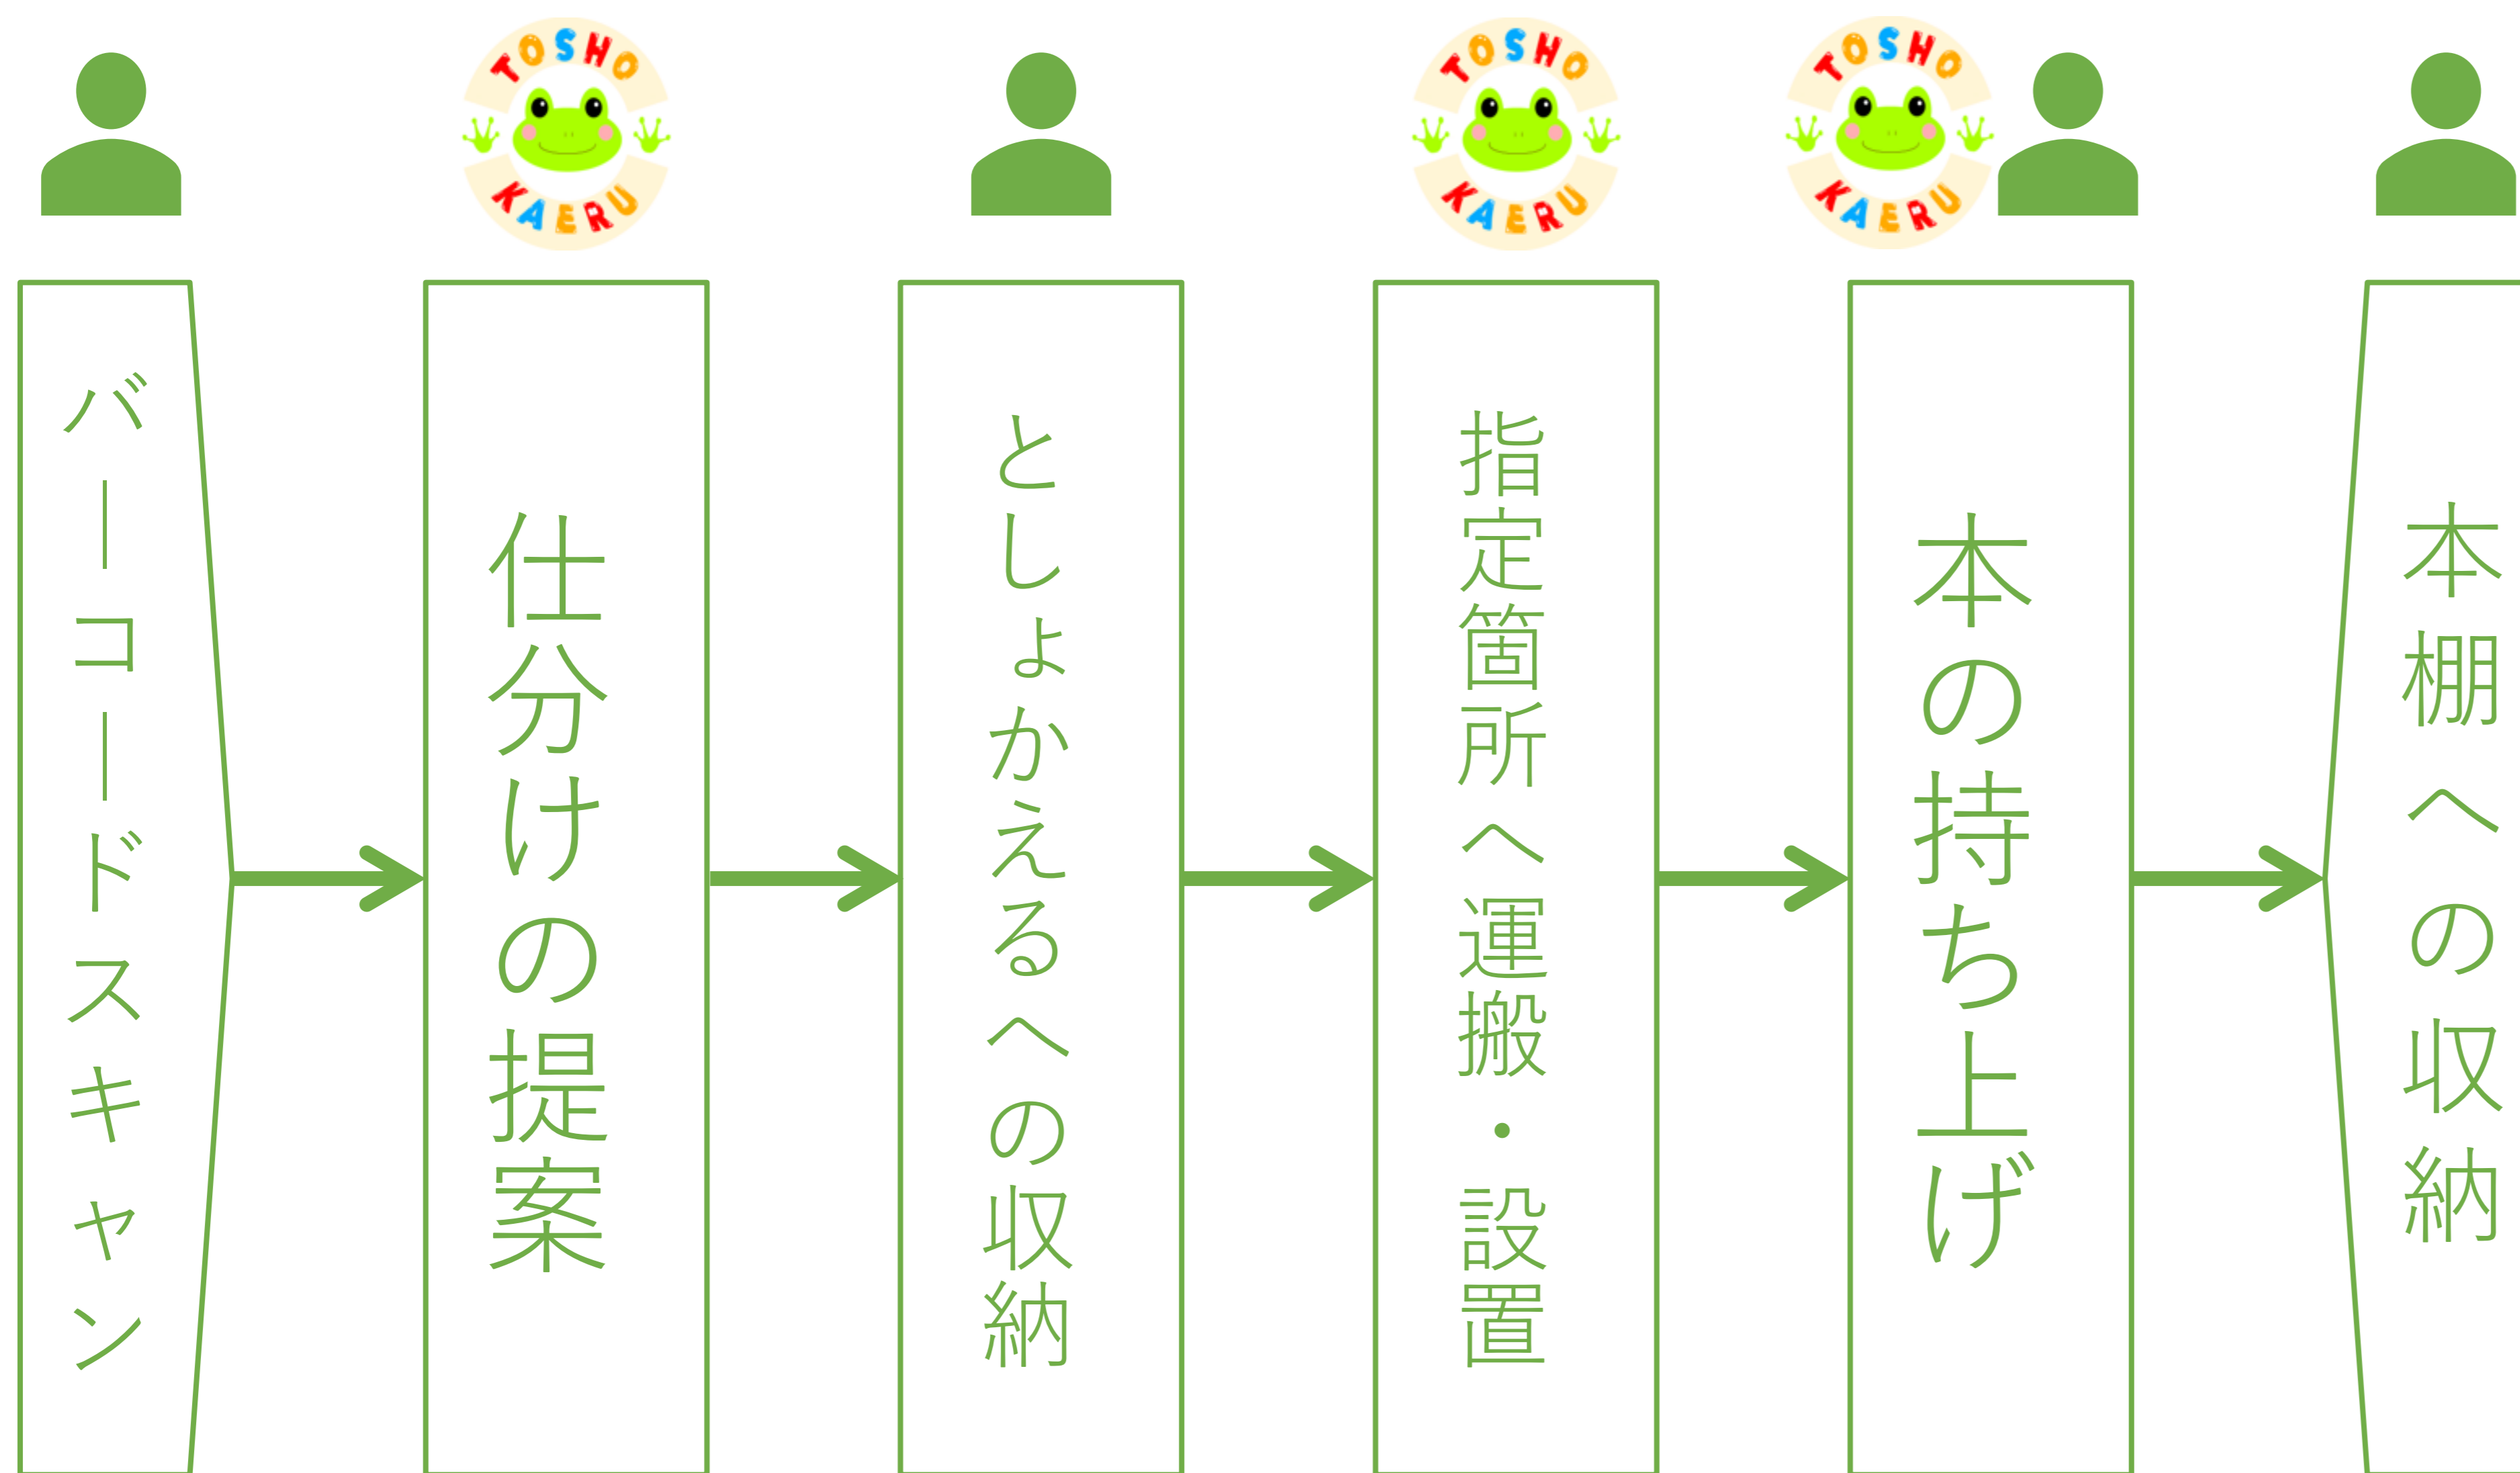

本が  
帰る

# としよかえる

MIRS2201

PM 渡部冬哉 TL 中村優日  
石井虹太郎 小柳津拓馬 勝間田早矢  
加藤諒耶 杉浦いぶき 鈴木早紀

としよかえるに  
乗せる想い

Where: 図書館で

When: 本が返却されるたび、

Who: 司書は決まった本棚まで本を抱えて移動する。

それも仕事ではあるけれど、  
その時間をロボットが肩代わりして

Why: 人にしかできない仕事の時間を増やしたい。

: 司書が行う作業  
 : としよかえるが行う作業

完成  
イメージ図

### 本の滑り台

としよかえるが本の設置場所に到着すると、本が滑ってとしよかえるから自動搬出。不具合が起こりにくい単純な機構です。