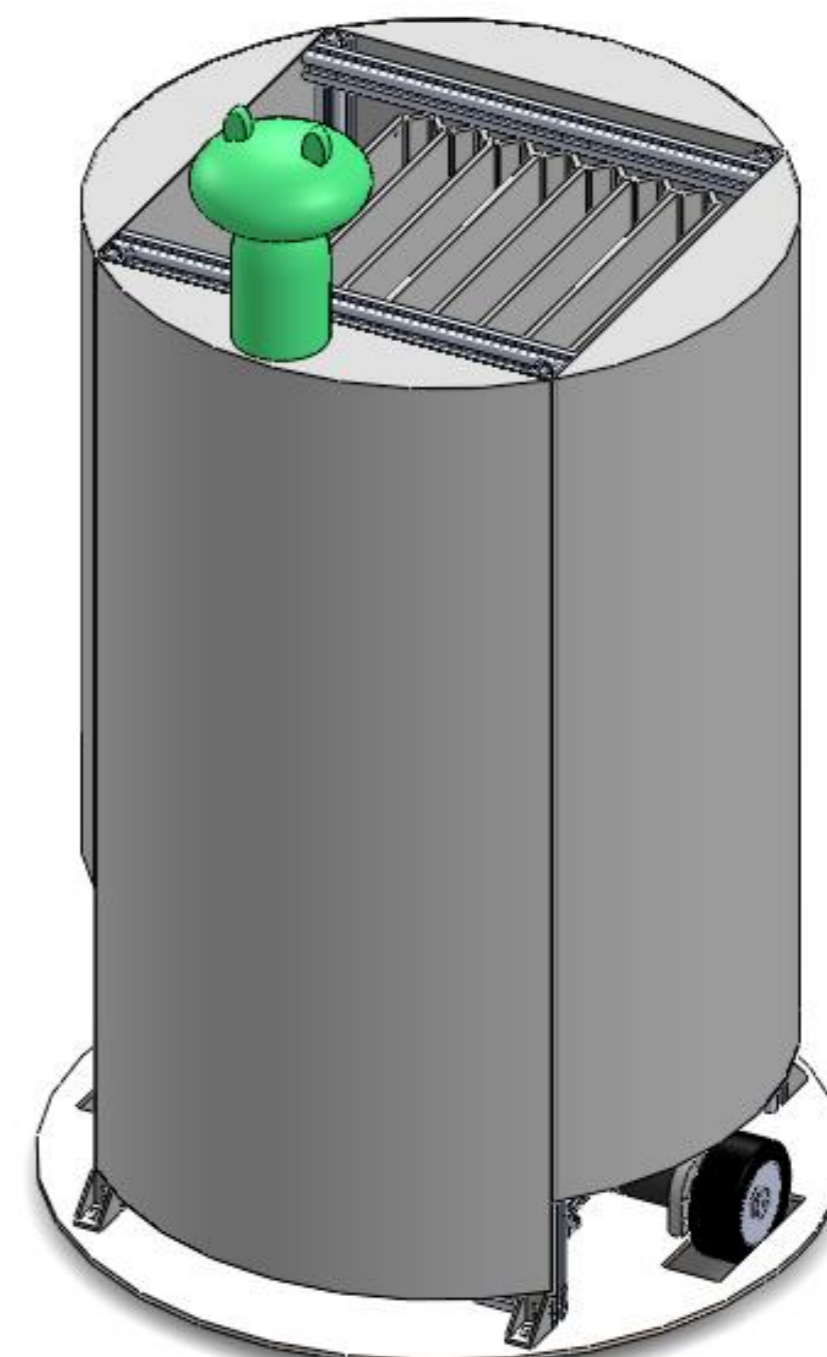

完成
イメージ図

司書の代わりに本を運ぶロボット

→ 図書(本)が自動で帰る → としよかえる

LEDで仕分けを提案

効率良く本を運搬できるように本の収納順をライトでお知らせ。難しい操作は不要です。