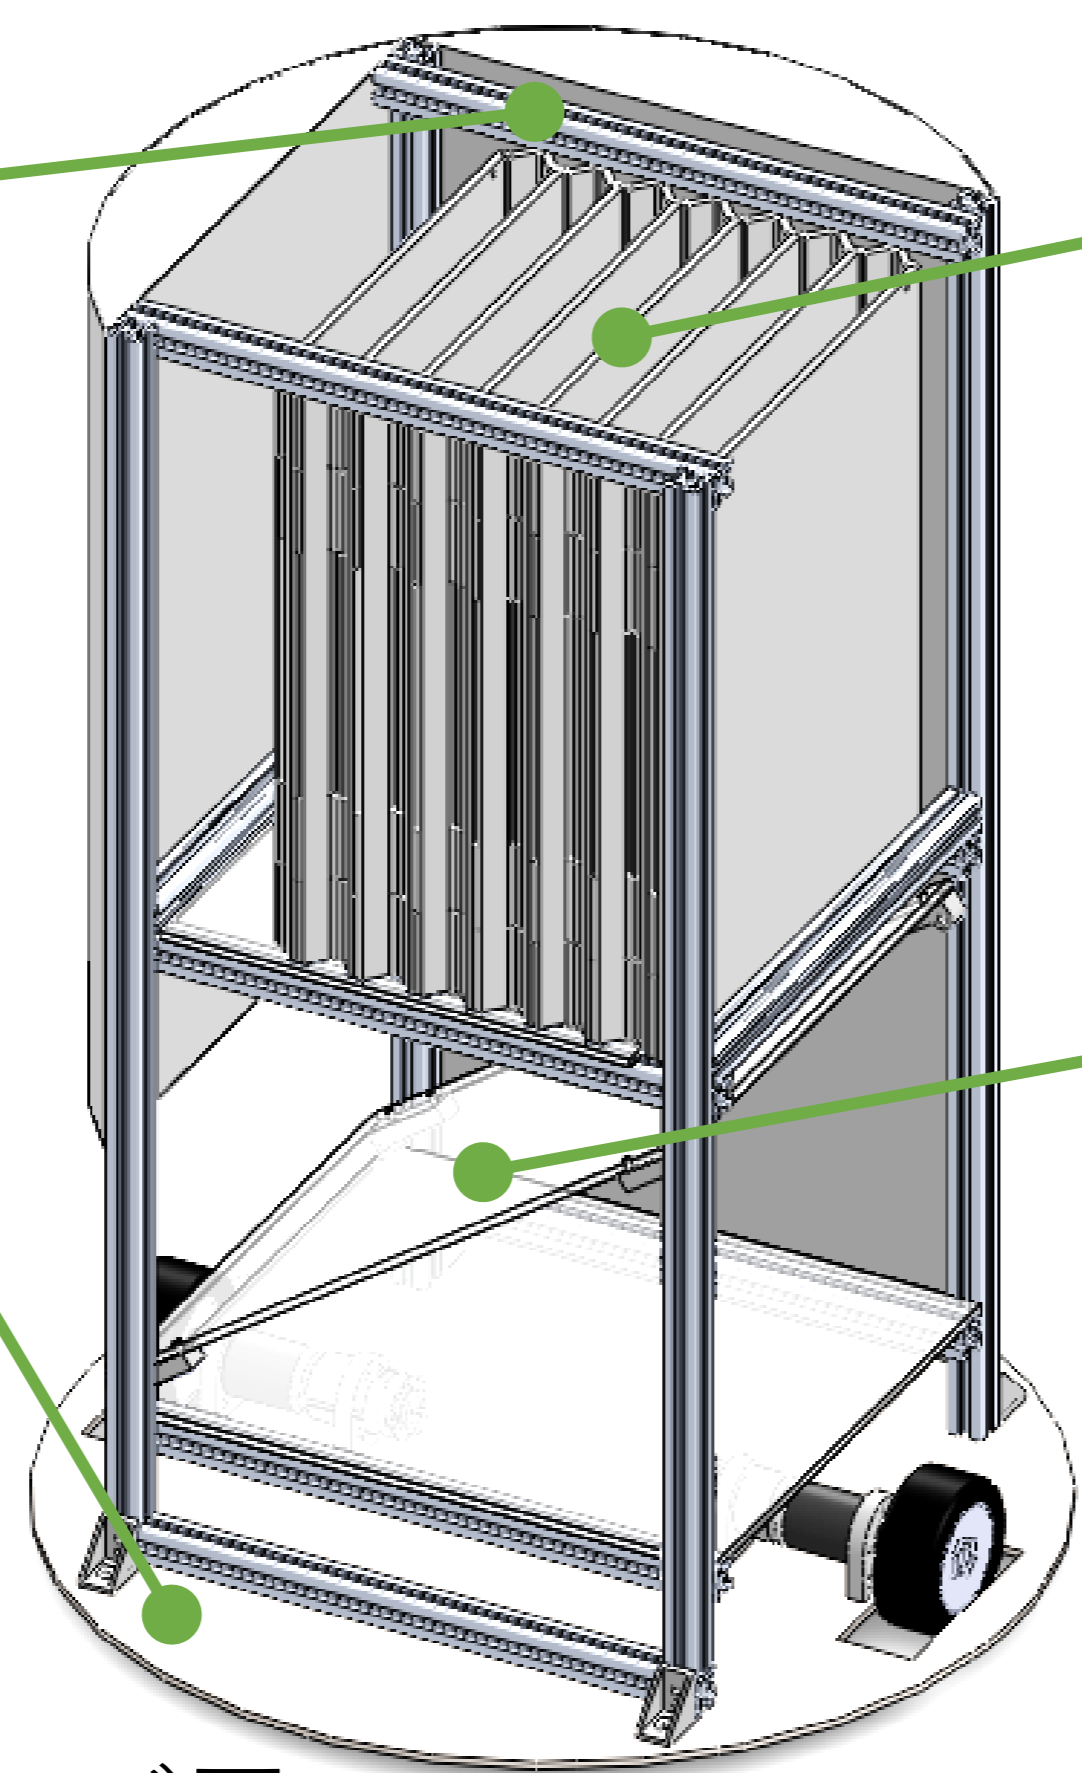

## 司書の代わりに本を運ぶロボット

→ 図書(本)が自動で帰る → としよかえる

### LEDで仕分けを提案

効率良く本を運搬できるように本の収納順をライトでお知らせ。難しい操作は不要です。

### ライントレース走行

床に引いたラインの上を自動走行。危険を検知したら緊急停止。安全な図書館が第一条件です。

内装  
イメージ図

### 本の滑り台

としよかえるが本の設置場所に到着すると、本が滑ってとしよかえるから自動搬出。不具合が起こりにくい単純な機構です。