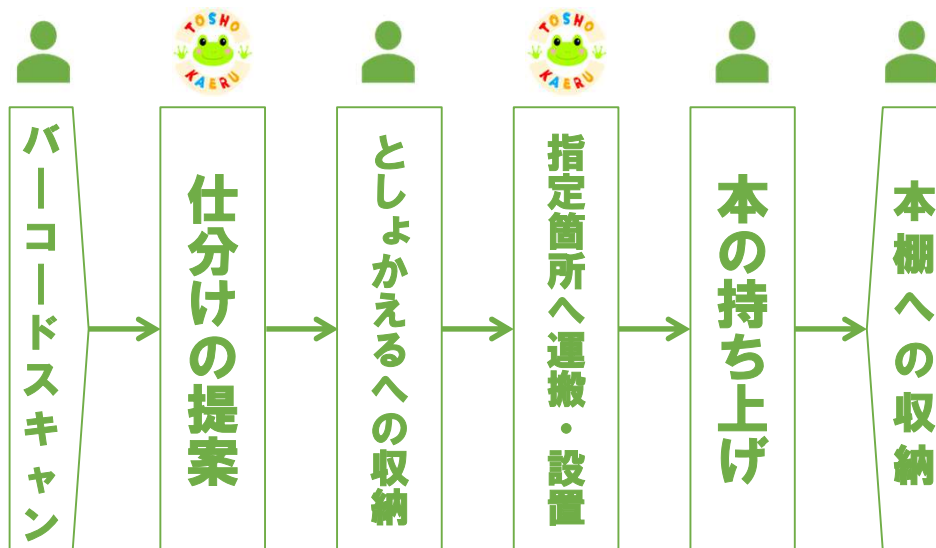

本が  
帰る

# としよかえる

MIRS2201

PM 渡部冬哉 TL 中村優日  
石井虹太郎 小柳津拓馬 勝間田早矢  
加藤諒耶 杉浦いぶき 鈴木早紀

としよかえるに  
乗せる想い

Where: 図書館で

When: 本が返却されるたび、

Who: 司書は決まった本棚まで本を抱えて移動する。

それも仕事ではあるけれど、  
その時間をロボットが肩代わりして

Why: 人にしかできない仕事の時間を増やしたい。

: 司書が行う作業

: としよかえるが行う作業

としよかえるには  
将来性があります  
まだまだレベルアップ可能!

以下の+α機能の追加に期待できます

- ・運搬・設置後の本の持ち上げ
- ・図書館利用者への自動貸出
- ・スマートフォンでの遠隔操作
- ・収納可能本数の増量
- ・親しみやすい外装

## 司書の代わりに本を運ぶロボット

→ 図書(本)が自動で帰る → としよかえる