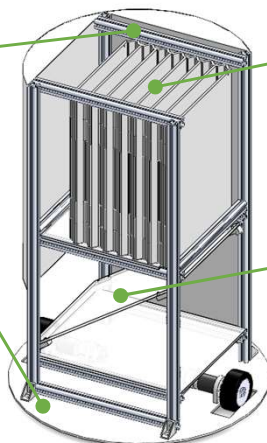

ライントレース走行

床に引いたラインの上を自動走行。
危険を検知したら緊急停止。
安全な図書館が第一条件です。

内装
イメージ図