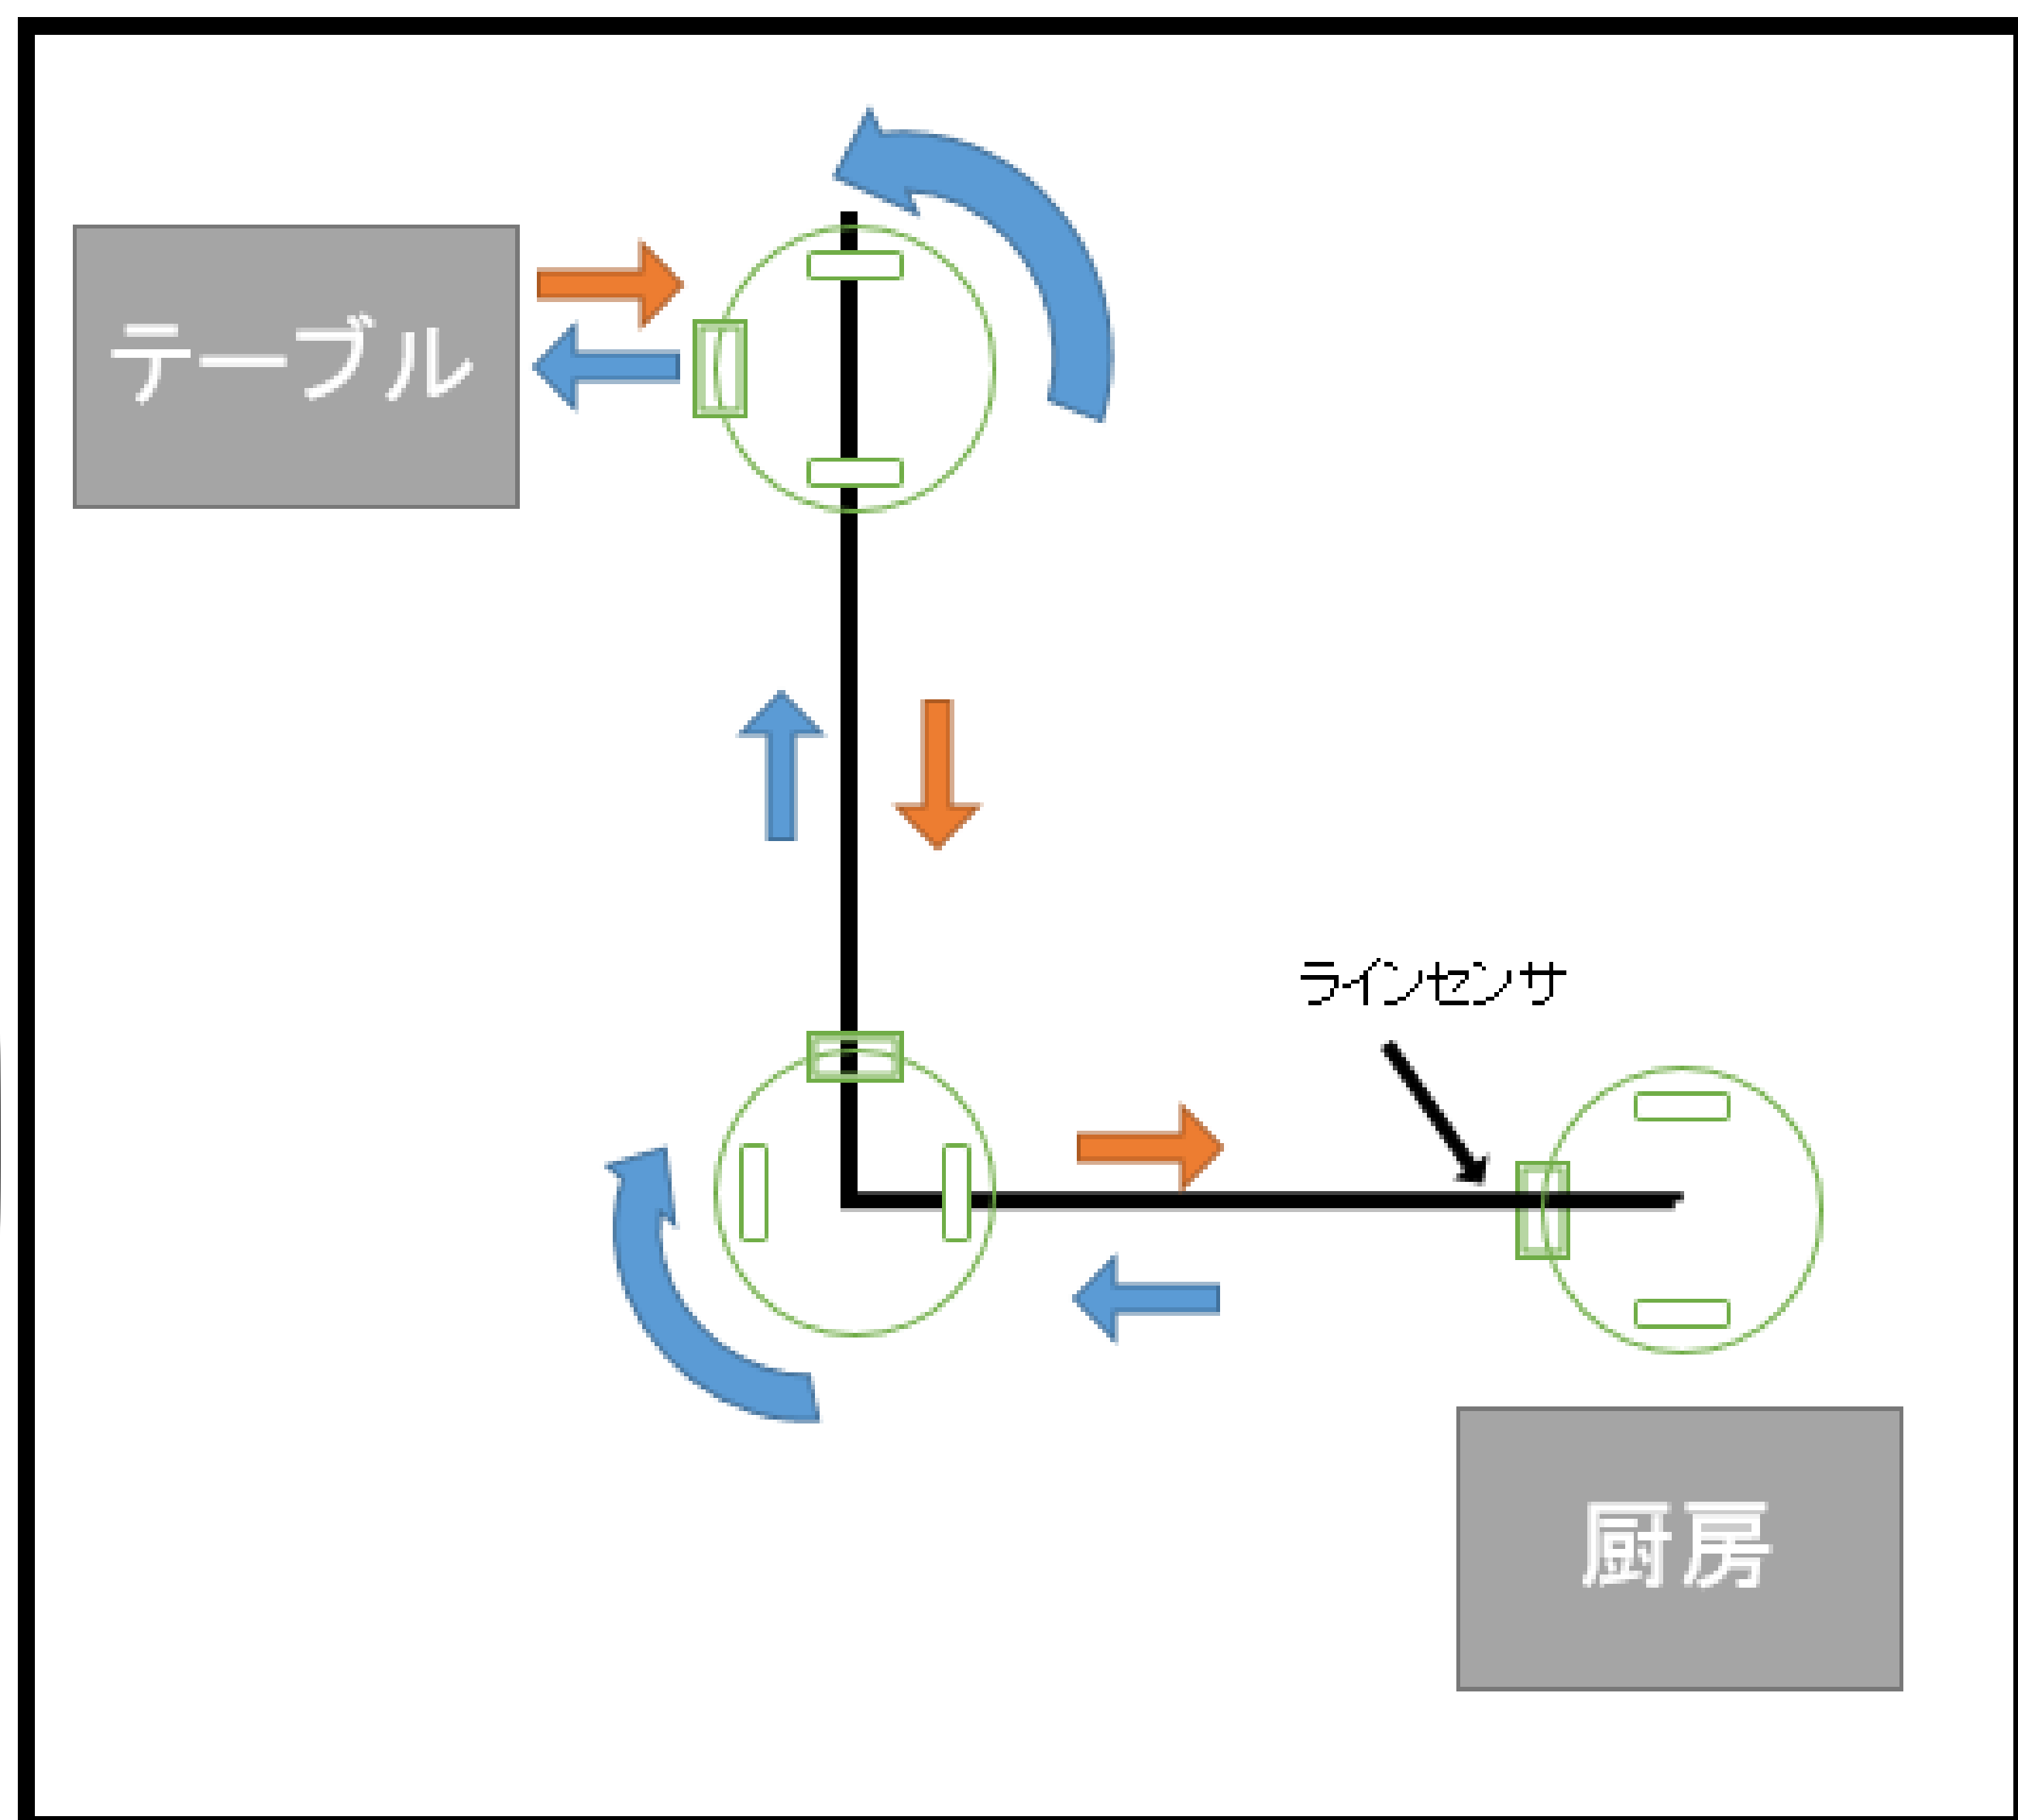

## 押し出し機構

天板に押し出し機構を実装することにより商品を**テーブルの上まで**配膳することが可能に！！

## ライトレース

ラインを辿り、確実に配膳！  
この行程を全て**自動**でこなす！  
商品を天板に乗せると人と同じように配膳して帰ってきます

約70cm

「人にしか出来ない  
おもてなしの心を込めた  
サービスに専念しようじゃないか」